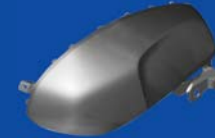

ฝาครอบถังน้ำมันซ้าย
COVER, TANK SIDE 1
B1V-F4129-00-P5