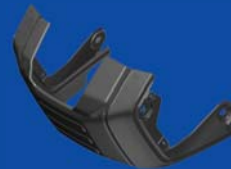

ฝาข้างขวา  
COVER, SIDE2  
B1V-F1721-00-P2

ฝาข้างขวา  
COVER, SIDE 4  
B1V-F1741-00

ฝาข้างซ้าย  
COVER, SIDE 3  
B1V-F1731-00

ฝาข้างซ้าย  
COVER, SIDE 1  
B1V-F1711-00-P2

สติ๊กเกอร์โลโก้ XSR  
GRAPHIC 1  
B1V-F17F1-20

บังโคลนกันโคลน  
GUARD, MUD  
B1V-F1629-01

ขายึดบังโคลนหน้าขวา  
MOLE, FENDER  
B1V-F1529-00-P3

บังโคลนหน้า  
FENDER, FRONT  
B1V-F1511-00-33

ขายึดบังโคลนหน้าซ้าย  
MOLE, FENDER  
B1V-F1519-00-P3

คอนโซลข้างขวา  
COVER, UNDER 2  
B1V-F8395-00

ฝาครอบ  
COVER  
B1V-F8365-00

คอนโซลข้างซ้าย  
COVER, UNDER  
B1V-F8385-00

แผงกันท่อไอเสีย  
PROTECTOR, MUFFLER 1  
B1V-E4718-00

ท่อไอเสีย  
MUFFLER COMP. 1  
B1V-E4703-01

ฝาปิดปลายท่อ  
CAP  
B1V-E4799-00