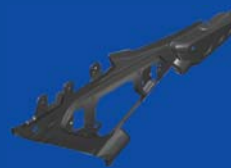

บังโคลนกันโคลน  
GUARD, MUD  
B1V-F1629-01

สติ๊กเกอร์ฝาข้างขวา  
GRAPHIC 6  
B1V-F17F6-00 \*

สติ๊กเกอร์โลโก้ XSR  
GRAPHIC 1  
B1V-F17F1-30

ฝาข้างขวา  
COVER, SIDE2  
B1V-F1721-00-P3

ฝาข้างขวา  
COVER, SIDE 4  
B1V-F1741-00