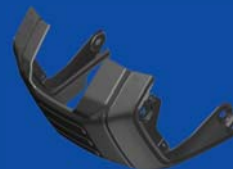

**YAMAHA**

สติ๊กเกอร์ยามาฮ่าสีดำ  
EMBLEM, YAMAHA  
4C9-F153E-20

บังโคลนกันโคลน  
GUARD, MUD  
B1V-F1629-01

ขายึดบังโคลนหน้าขวา  
MOLE, FENDER  
B1V-F1529-00-P3

บังโคลนหน้า  
FENDER, FRONT  
B1V-F1511-00-P4

ขายึดบังโคลนหน้าซ้าย  
MOLE, FENDER  
B1V-F1519-00-P3

คอนโซลข้างขวา  
COVER, UNDER 2  
B1V-F8395-00

ฝาครอบ  
COVER  
B1V-F8365-00

คอนโซลข้างซ้าย  
COVER, UNDER  
B1V-F8385-00

แผงกันท่อไอเสีย  
PROTECTOR, MUFFLER 1  
B1V-E4718-00