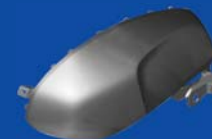

ฝาครอบบังโคลนหลัง  
COVER, REAR FENDER  
B1V-F1651-00-P3

ฝาครอบไฟหน้าด้านหลัง  
BODY, HEADLIGHT  
B1V-H4111-00-P3

สติ๊กเกอร์ฝาครอบถังน้ำมันขวา  
GRAPHIC 8  
B1V-F839E-00

ฝาครอบถังน้ำมันขวา  
COVER, TANK SIDE 2  
B1V-F4139-00-P4

ฝาครอบถังน้ำมัน  
COVER, TANK  
B1V-F41B1-00-P0

สติ๊กเกอร์โลโก้ XSR  
EMBLEM  
B1V-F416B-00

ฝาครอบถังน้ำมันซ้าย  
COVER, TANK SIDE 1  
B1V-F4129-00-P4

สติ๊กเกอร์ฝาครอบถังน้ำมันซ้าย  
GRAPHIC 7  
B1V-F839A-00