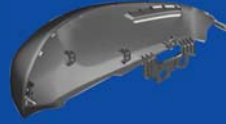

\*\* รูปวาดของชิ้นส่วนอะไหล่ที่ปรากฏในสมุดภาพอะไหล่ เป็นเพียงภาพประกอบสำหรับระบุตำแหน่งของชิ้นส่วนของรถรุ่นนั้น ๆ ภาพอาจแตกต่างจากชิ้นส่วนอะไหล่จริง

B1V6 XSR155

VVA FUEL INJECTION SYSTEM, LIQUID COOLING, ELECTRIC START,  
FR.,RR. DISK BRAKE, CAST WHEEL TYPE, EU4

ฝาครอบไฟหน้า  
COVER, HEADLIGHT  
B1V-H4144-00-P2

กระจกมองหลังขวา  
REAR VIEW MIRROR ASSY  
B1V-F6290-01

กระจกมองหลังซ้าย  
REAR VIEW MIRROR ASSY  
B1V-F6280-01

ชุดเบาะ  
DOUBLE SEAT ASSY  
B1V-F4730-11

บังโคลนหลัง  
FENDER, REAR  
B1V-F1611-00

ฝาครอบบังโคลนหลัง  
COVER, REAR FENDER  
B1V-F1651-00-33

ฝาครอบไฟหน้าด้านหลัง  
BODY, HEADLIGHT  
B1V-H4111-00-33

โลโก้ ยามาฮ่า 3D  
EMBLEM  
B1V-F417B-00

ฝาครอบถังน้ำมันขวา  
COVER, TANK SIDE 2  
B1V-F4139-00-33